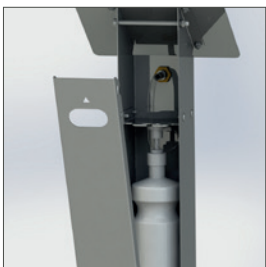

Desinfektionssäule zum desinfizieren der Hände. Einfach und schnell über eine Fußpedalbedienung.

In der heutigen Zeit ist die persönliche Hygiene von besonderer Bedeutung. Darum hat Bravilor Bonamat eine Säule zur hygienischen Dosierung von Desinfektionsgel entwickelt. Ideal für den Gebrauch in öffentlichen Räumen.

Bedienung über einmechanisches Fußpedal.

Integriertes Tropfblech, vollständig abnehmbar und zu reinigen.

Wiederbefüllbarer Flacon (1.000 ml) im Lieferumfang enthalten.

| | |
|---------------|-----------------|
| Material | Edelstahl |
| Abmessungen | 400x395x1183 mm |
| Gewicht | 10,2 kg |
| Artikelnummer | 7.199.901.101 |