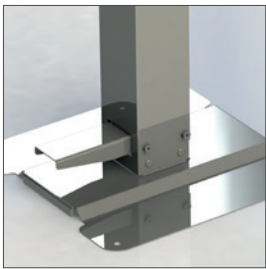

Desinfektionssäule zum desinfizieren der Hände. Einfach und schnell über eine Fußpedalbedienung.

In der heutigen Zeit ist die persönliche Hygiene von besonderer Bedeutung. Darum hat Bravilor Bonamat eine Säule zur hygienischen Dosierung von Desinfektionsgel entwickelt. Ideal für den Gebrauch in öffentlichen Räumen.

Bedienung über einmechanisches Fußpedal.

Integriertes Tropfblech, vollständig abnehmbar und zu reinigen.

Wiederbefüllbarer Flacon (1.000 ml) im Lieferumfang enthalten.

| | |
|---------------|-----------------|
| Material | Edelstahl |
| Abmessungen | 400x395x1183 mm |
| Gewicht | 10,2 kg |
| Artikelnummer | 7.199.901.101 |