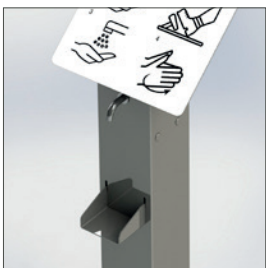

Desinfektionssäule zum desinfizieren der Hände. Einfach und schnell über eine Fußpedalbedienung.

In der heutigen Zeit ist die persönliche Hygiene von besonderer Bedeutung. Darum hat Bravilor Bonamat eine Säule zur hygienischen Dosierung von Desinfektionsgel entwickelt. Ideal für den Gebrauch in öffentlichen Räumen.

Bedienung über einmechanisches Fußpedal.

Integriertes Tropfblech, vollständig abnehmbar und zu reinigen.

Wiederbefüllbarer Flacon (1.000 ml) im Lieferumfang enthalten.

| | |
|---------------|-----------------|
| Material | Edelstahl |
| Abmessungen | 400x395x1183 mm |
| Gewicht | 10,2 kg |
| Artikelnummer | 7.199.901.101 |